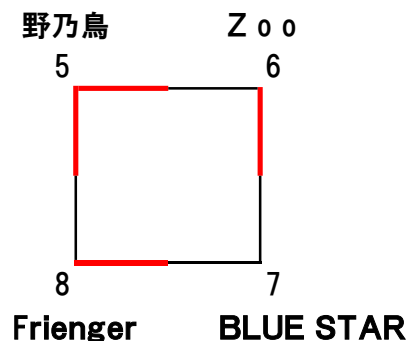

Bブロック

試合	チームNo.	チーム名	得点	失点	勝敗	チームNo.	チーム名	審判
B-1	1	SHOOTING STAR	0	19 / 17	敗	2	CLOWN	3 BORA BORA
A-1	5	野乃鳥	2	25 / 25	勝	6	Z o o	7 BLUE STAR
B-2	3	BORA BORA	0	12 / 17	敗	4	B B C	1 SHOOTING STAR
B-3	7	BLUE STAR	0	13 / 22	敗	8	Frienger	5 野乃鳥
B-4	1	SHOOTING STAR	2	25 / 25	勝	4	B B C	2 CLOWN
B-5	5	野乃鳥	2	25 / 25	勝	8	Frienger	6 Z o o
B-6	2	CLOWN	2	25 / 25	勝	3	BORA BORA	4 B B C
B-7	6	Z o o	2	25 / 25	勝	7	BLUE STAR	8 frienger
決勝戦		Aブロックの1位			Bブロックの1位			
B-8		CLOWN	0	24 / 20	敗	2	野乃鳥	7 試合のチームで決勝戦に出ないチーム