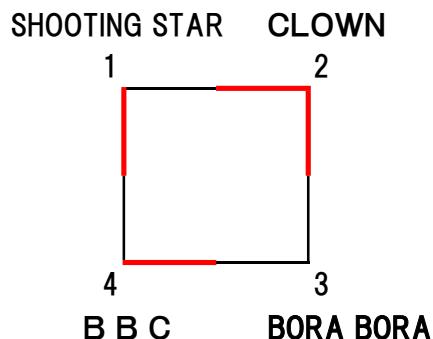

第46回 連盟杯 6人制

2016 (平成28) 年
6月 5日 (日)

於：古曾部防災公園体育館

一般 女子

Aブロック