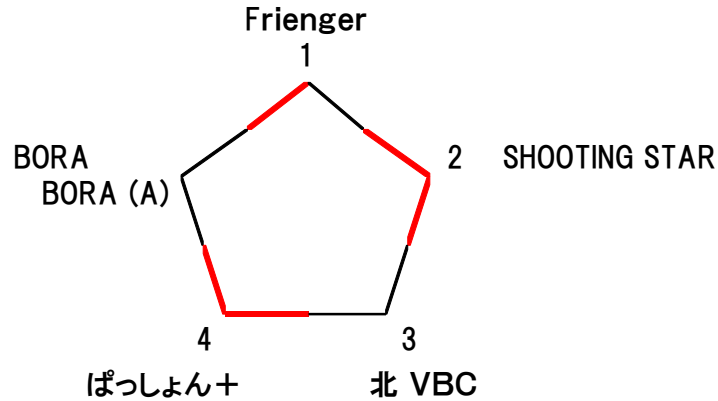

# 第46回 連盟杯 6人制

2016 (平成28) 年  
6月 5日 (日)

一般 男子  
Aブロック

於： 古曽部防災公園体育館

試合	チームNo.		チームNo.	審判
A-2	1	<b>Frienger</b>	2	5 BORA BORA (A)
		0	22 — 25 21 — 25	
			—	
			2	<b>SHOOTING STAR</b>
A-3	3	<b>北 VBC</b>	4	2 SHOOTING STAR
		0	20 — 25 14 — 25	
			—	
			2	<b>ぱっしょん+</b>
A-4	1	<b>Frienger</b>	5	4 ぱっしょん+
		2	25 — 14 25 — 18	
			—	
			0	<b>BORA BORA (A)</b>
A-5	2	<b>SHOOTING STAR</b>	3	1 Frienger
		2	25 — 10 25 — 8	
			—	
			0	<b>北 VBC</b>
A-6	4	<b>ぱっしょん+</b>	5	3 北 VBC
		2	25 — 17 26 — 24	
			—	
			0	<b>BORA BORA (A)</b>

## 決勝戦

Aブロックの1位

Bブロックの1位

A-7	<b>SHOOTING STAR</b>	2	27 — 26 26 — 27 15 — 5	1	<b>SWAT</b>	7・8 試合のチームで 決勝戦に出ないチーム
-----	----------------------	---	------------------------------	---	-------------	---------------------------