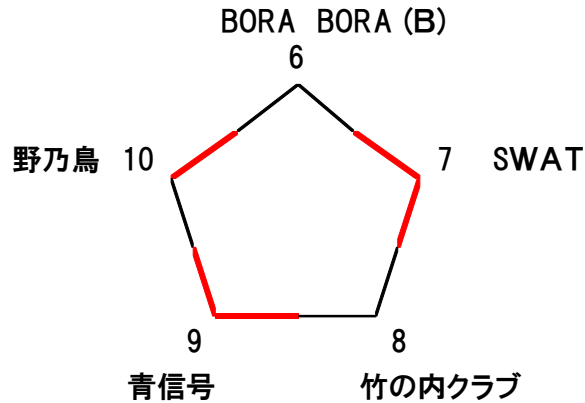

## 決勝戦

Aブロックの1位

Bブロックの1位

A-7	<b>SHOOTING STAR</b>	2	27 — 26 26 — 27 15 — 5	1	<b>SWAT</b>	7・8 試合のチームで 決勝戦に出ないチーム
-----	----------------------	---	------------------------------	---	-------------	---------------------------

# 第46回 連盟杯 6人制

2016 (平成28) 年  
6月 5日 (日)

一般 男子  
Bブロック

於： 古曽部防災公園体育館

試合	チームNo.		チームNo.	審判
C-1	6	BORA BORA (B)	7	10 野乃鳥
		0   15 — 25   21 — 25   2		
C-2	8	竹の内クラブ	9	7 SWAT
		0   22 — 25   21 — 25   2		
C-3	6	BORA BORA (B)	10	9 青信号
		0   21 — 25   16 — 25   2		
C-4	7	SWAT	8	6 BORA BORA (B)
		2   25 — 22   25 — 19   0		
C-5	9	青信号	10	8 竹の内クラブ
		2   25 — 19   13 — 25   1 15 — 8		