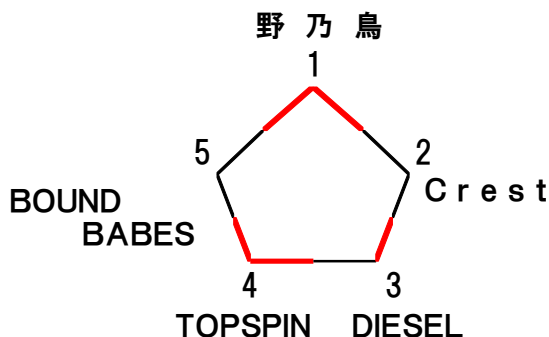

第16回 6人制ミックスウィナーズCUP

2017 (平成29) 年
11月12日(日)

ウィナーズの部 (Aコート 1階メインアリーナ)

於：古曽部防災公園体育館

試合	チームNo.		スコア	対戦相手	チームNo.	審判
A-1	1	野乃鳥	2 25-9 / 25-11 0	Crest	2	3 DIESEL
B-1	7	同期会	2 25-20 / 25-7 0	BEAMALL	6	8 じゃみじゃみ
A-2	4	TOPSPIN	2 25-21 / 25-17 0	DIESEL	3	5 BOUND BABES
A-3	8	じゃみじゃみ	2 25-7 / 25-12 0	ラボンバ大阪 (B)	9	6 BEAMALL
A-4	1	野乃鳥	2 25-23 / 25-21 0	BOUND BABES	5	2 Crest
A-5	6	BEAMALL	2 25-17 / 25-23 0	ラボンバ大阪 (B)	9	7 同期会
A-6	3	DIESEL	2 25-17 / 25-23 0	Crest	2	4 TOPSPIN
A-7	7	同期会	2 25-9 / 25-21 0	じゃみじゃみ	8	9 ラボンバ大阪 (B)
A-8	4	TOPSPIN	2 25-22 / 26-24 0	BOUND BABES	5	1 野乃鳥
決勝戦						
A-9		野乃鳥	2 8-25 / 25-20 / 15-9 1	同期会		8 試合目のチームで 決勝戦に出ないチーム TOPSPIN BOUND BABES

第16回 6人制ミックスウィナーズCUP

2017 (平成29) 年
11月12日(日)

カーニバルの部 (Bコート 1階メインアリーナ)

於：古曽部防災公園体育館

Aブロック

ラボンバ大阪 (A) BLUE ☆ STAR

S W A

GreenN Piece ! (B)