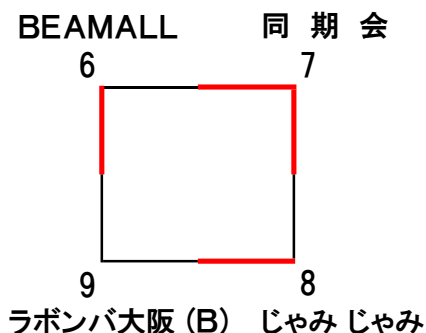

第16回 6人制ミックスウィナーズCUP

2017 (平成29) 年
11月12日(日)

ウィナーズの部 (Aコート 1階メインアリーナ)

於：古曽部防災公園体育館

試合	チームNo.		スコア	対戦相手	チームNo.	審判
A-1	1	野乃鳥	2 25-9 / 25-11 0	Crest	2	3 DIESEL
B-1	7	同期会	2 25-20 / 25-7 0	BEAMALL	6	8 じゃみじゃみ
A-2	4	TOPSPIN	2 25-21 / 25-17 0	DIESEL	3	5 BOUND BABES
A-3	8	じゃみじゃみ	2 25-7 / 25-12 0	ラボンバ大阪 (B)	9	6 BEAMALL
A-4	1	野乃鳥	2 25-23 / 25-21 0	BOUND BABES	5	2 Crest
A-5	6	BEAMALL	2 25-17 / 25-23 0	ラボンバ大阪 (B)	9	7 同期会
A-6	3	DIESEL	2 25-17 / 25-23 0	Crest	2	4 TOPSPIN
A-7	7	同期会	2 25-9 / 25-21 0	じゃみじゃみ	8	9 ラボンバ大阪 (B)
A-8	4	TOPSPIN	2 25-22 / 26-24 0	BOUND BABES	5	1 野乃鳥
決勝戦						
A-9		野乃鳥	2 8-25 / 25-20 / 15-9 1	同期会		8 試合目のチームで 決勝戦に出ないチーム TOPSPIN BOUND BABES

第16回 6人制ミックスウィナーズCUP

2017 (平成29) 年
11月12日(日)

カーニバルの部 (Bコート 1階メインアリーナ)

於：古曽部防災公園体育館

Aブロック

ラボンバ大阪 (A) BLUE ☆ STAR

S W A

GreenN Piece ! (B)