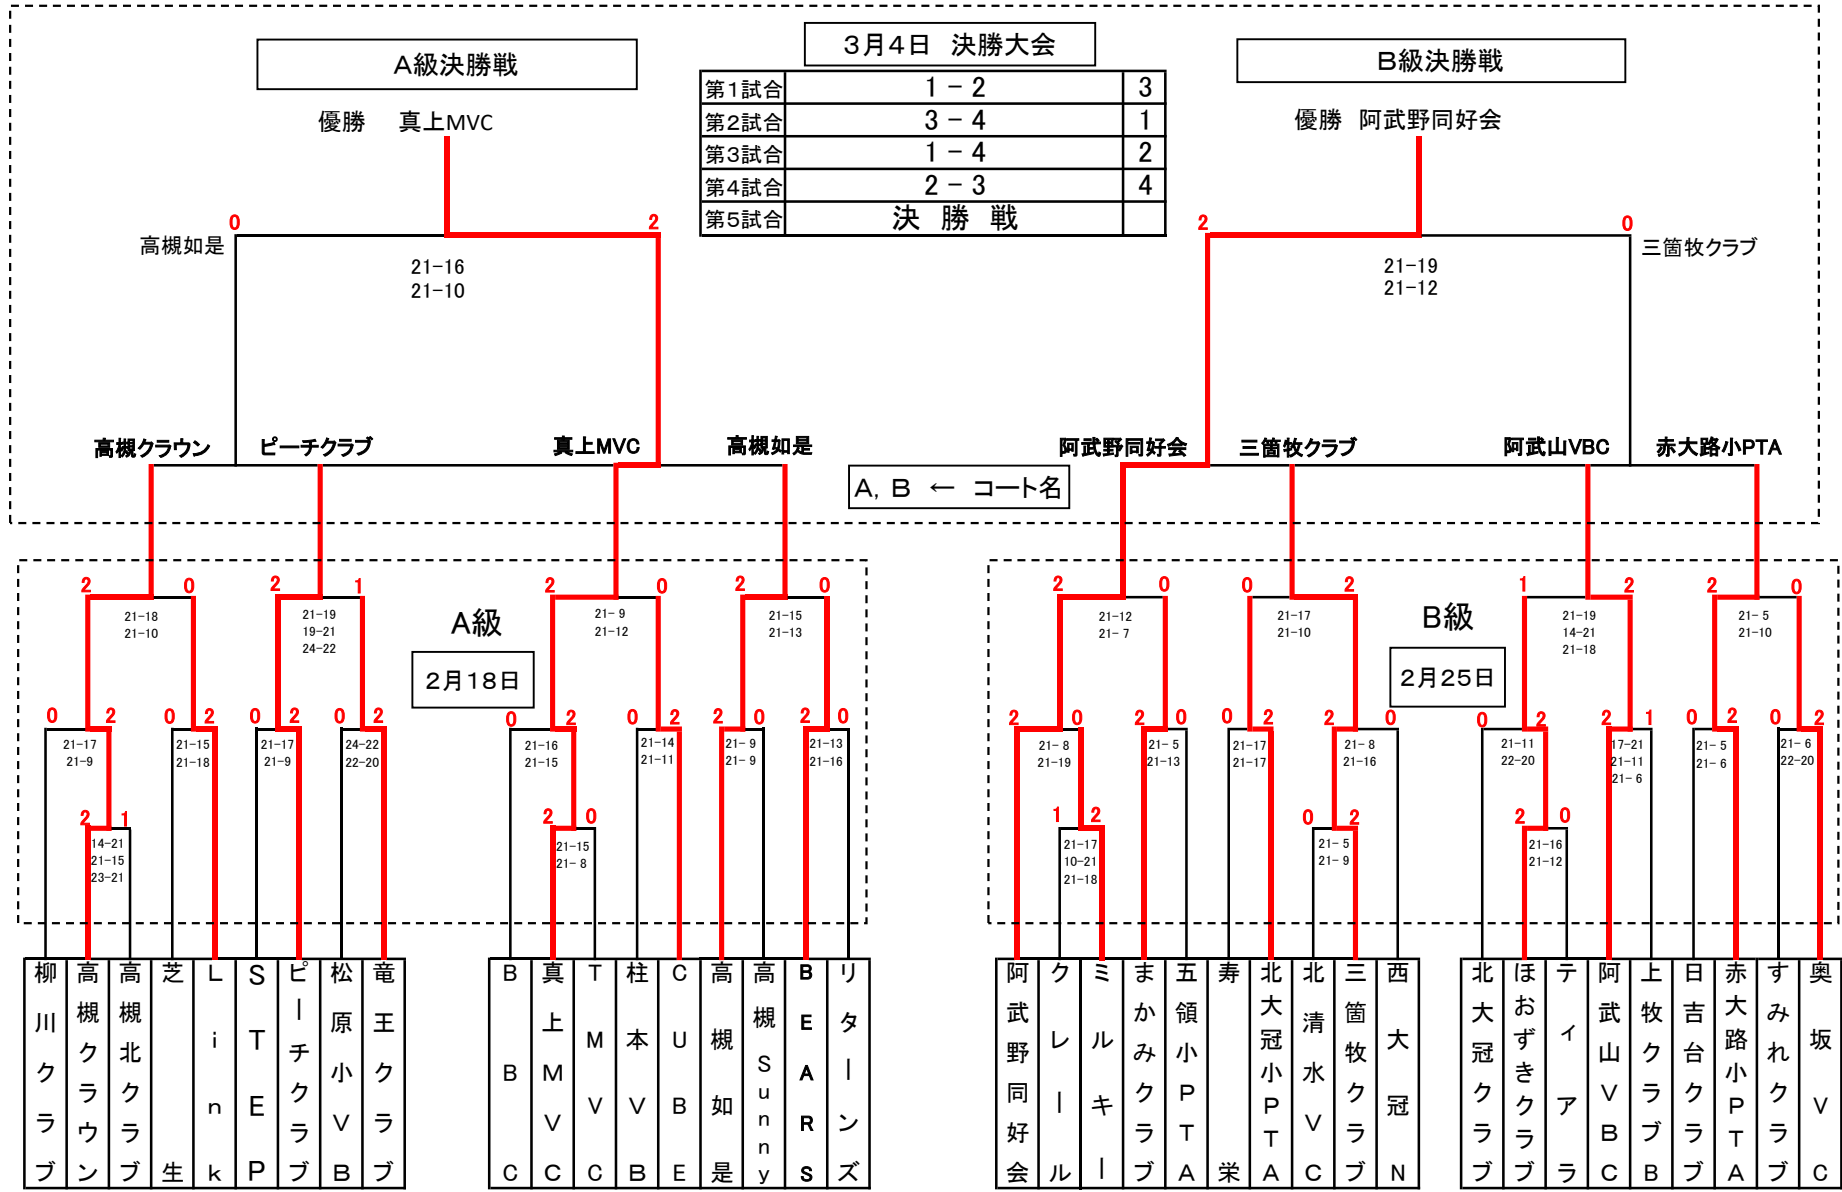

第19回北摂フレンドリーCUPママさんバレーボール大会トーナメント表

柳川クラブ
高槻クラウン
高槻北クラブ
芝生
L i n k
S T E P
ピーチクラブ
松原小V
竜王クラブ

B M C
真上MVC
T M V C
柱本V
C U B E
高槻如是
高槻Sunny
B E A R S
リターンズ

阿武野同好会
クレーン
ミルキー
まみくら
五領PTA
寿栄
北大冠小PTA
北清水V
三箇牧クラブ
西大冠

北大冠クラブ
ほおずきクラブ
テイアラ
阿武山VBC
上牧クラブ
日吉台クラブ
赤大路小PTA
すみれクラブ
奥坂V